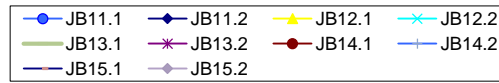

# P2838- Julia Bartet -voie 1 SNCF-Delta Z

P2838

Dates