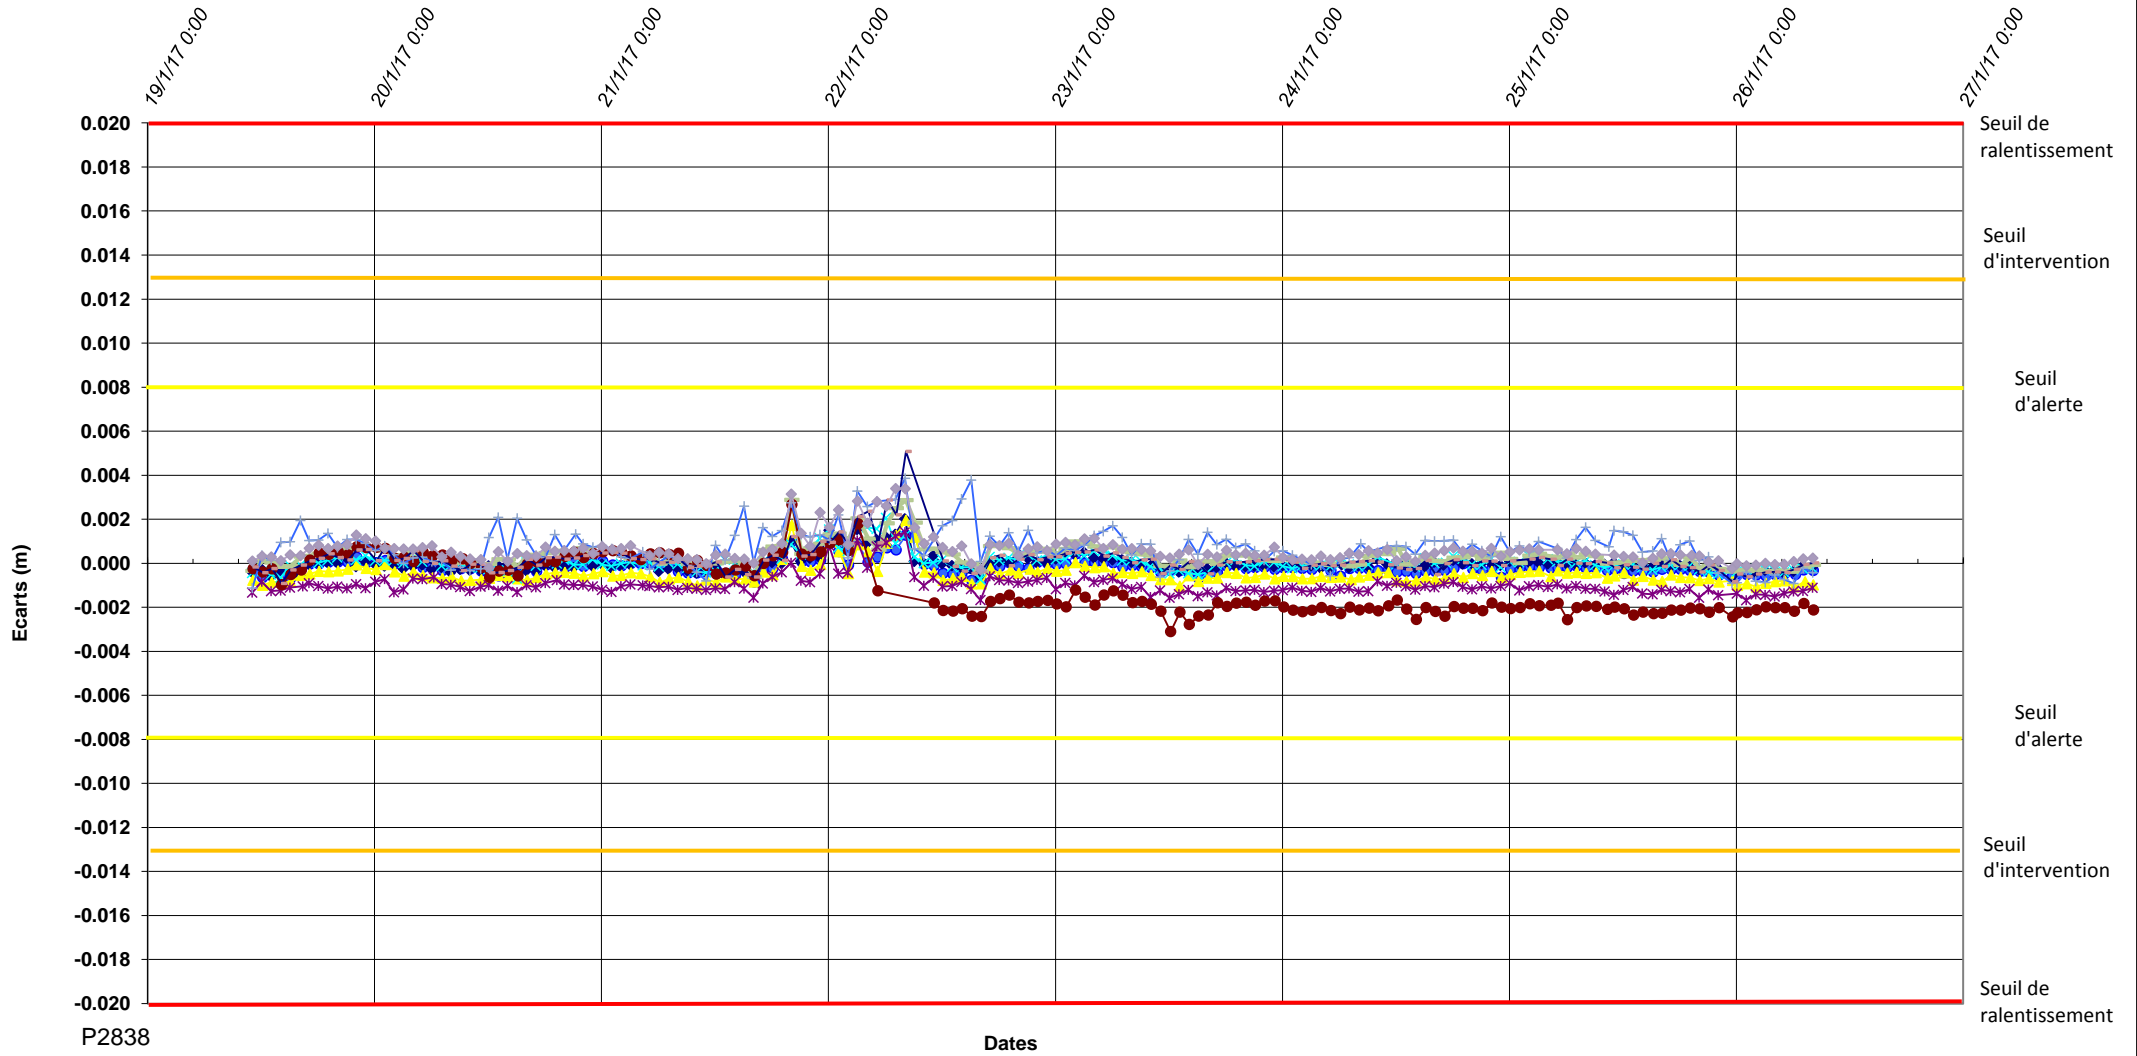

# P2838- Julia Bartet -voie 1 SNCF-Delta Z

P2838

Dates